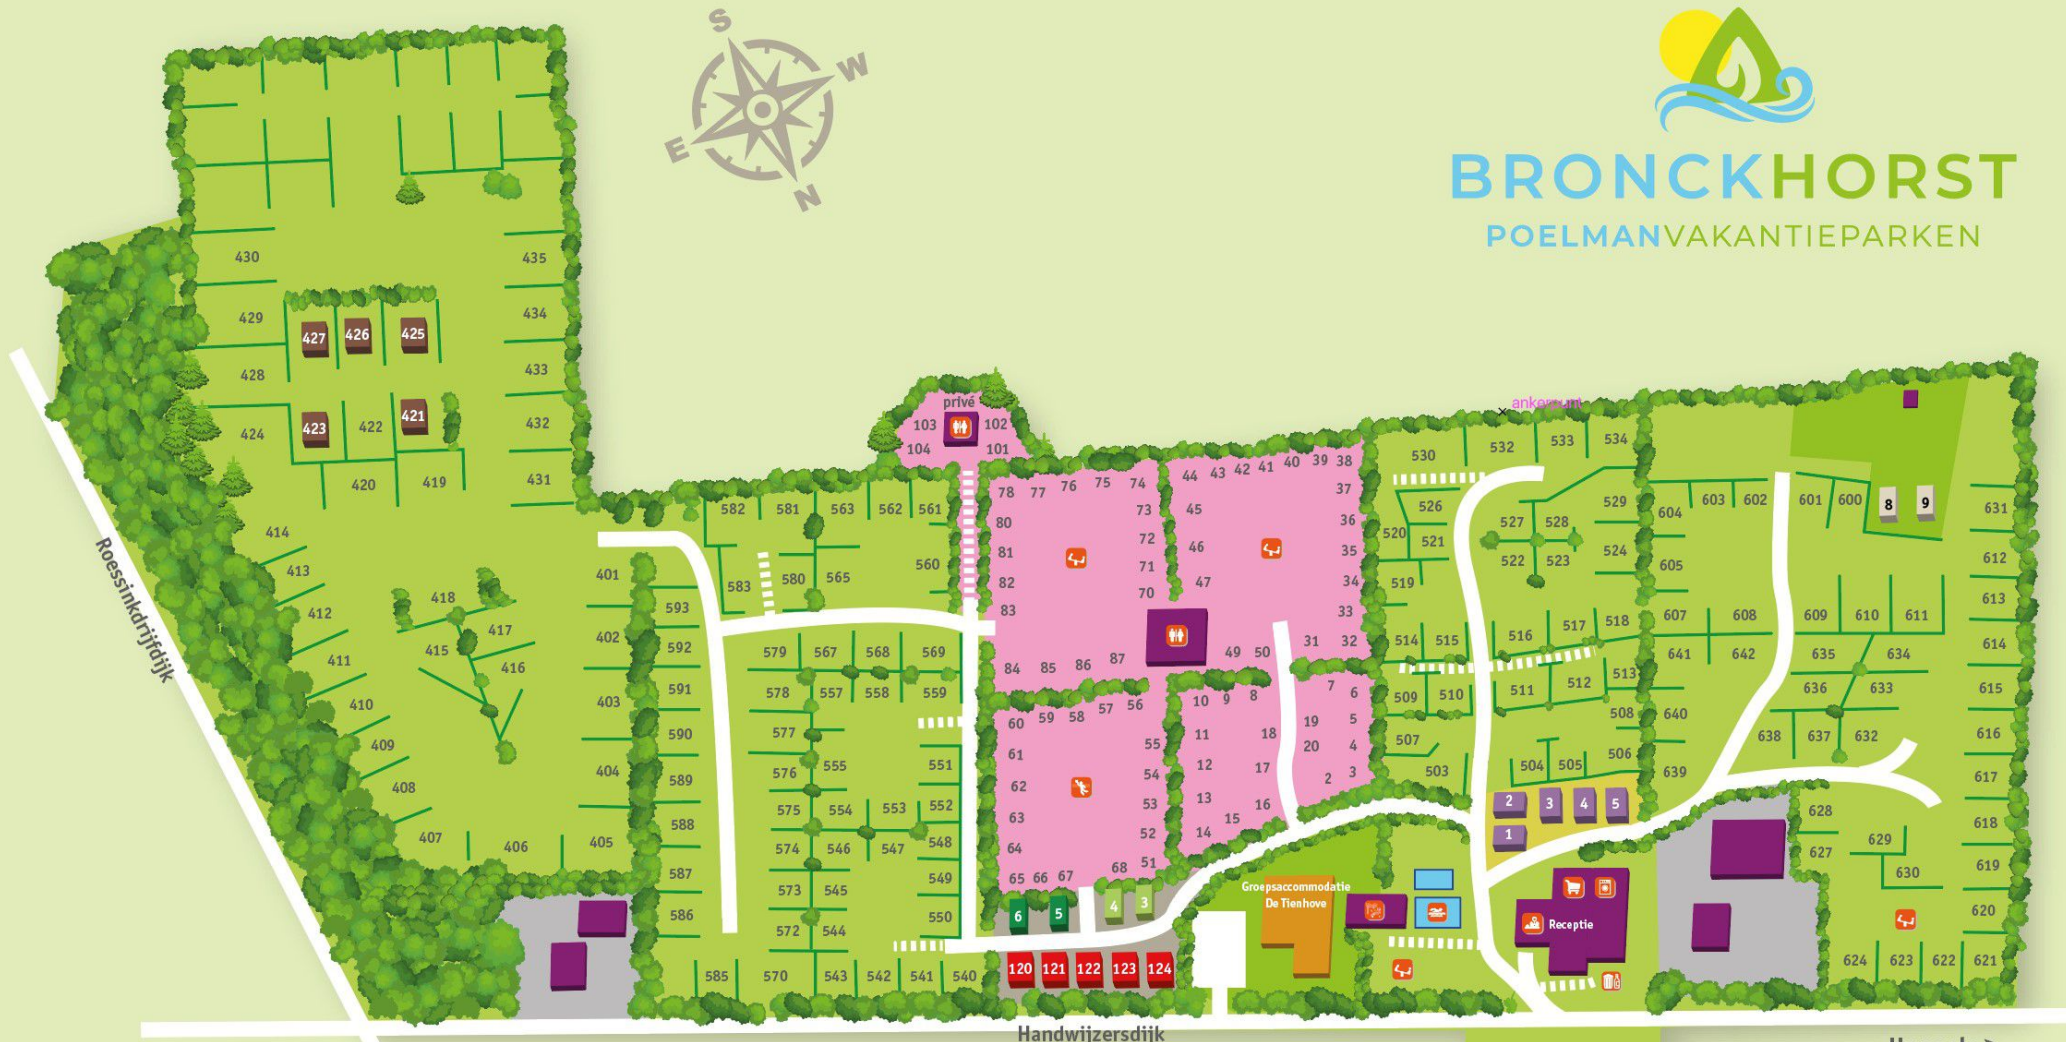

BRONCKHORST

POELMANVAKANTIEPARKEN

← Varsel

Handwijzersdijk

Hengelo →

- | | | | |
|-------------------|---------------------|-----------------|-------------|
| Jaarplaatsen | Trekkershutten | Parkeerplaats | Voetbalveld |
| Kampeerplaatsen | Trekkershutten Plus | Sanitairegebouw | Zwembad |
| Privéterrein | Comfort Hutten | Milieustraat | Wasserette |
| Chalets Bever | Groepsaccommodatie | Animatie | |
| Chalets Eekhoorn | Receptie | Speelveld | |
| Chalets Hermelijn | Supermarkt | Volleybalveld | |

Rust, natuur & vakantie. Bronckhorst, ontdek de Achterhoek!

Handwijzersdijk 4 • 7255 MJ Hengelo (GLD)
057 5467242 • info@vakantieparkbronckhorst.nl